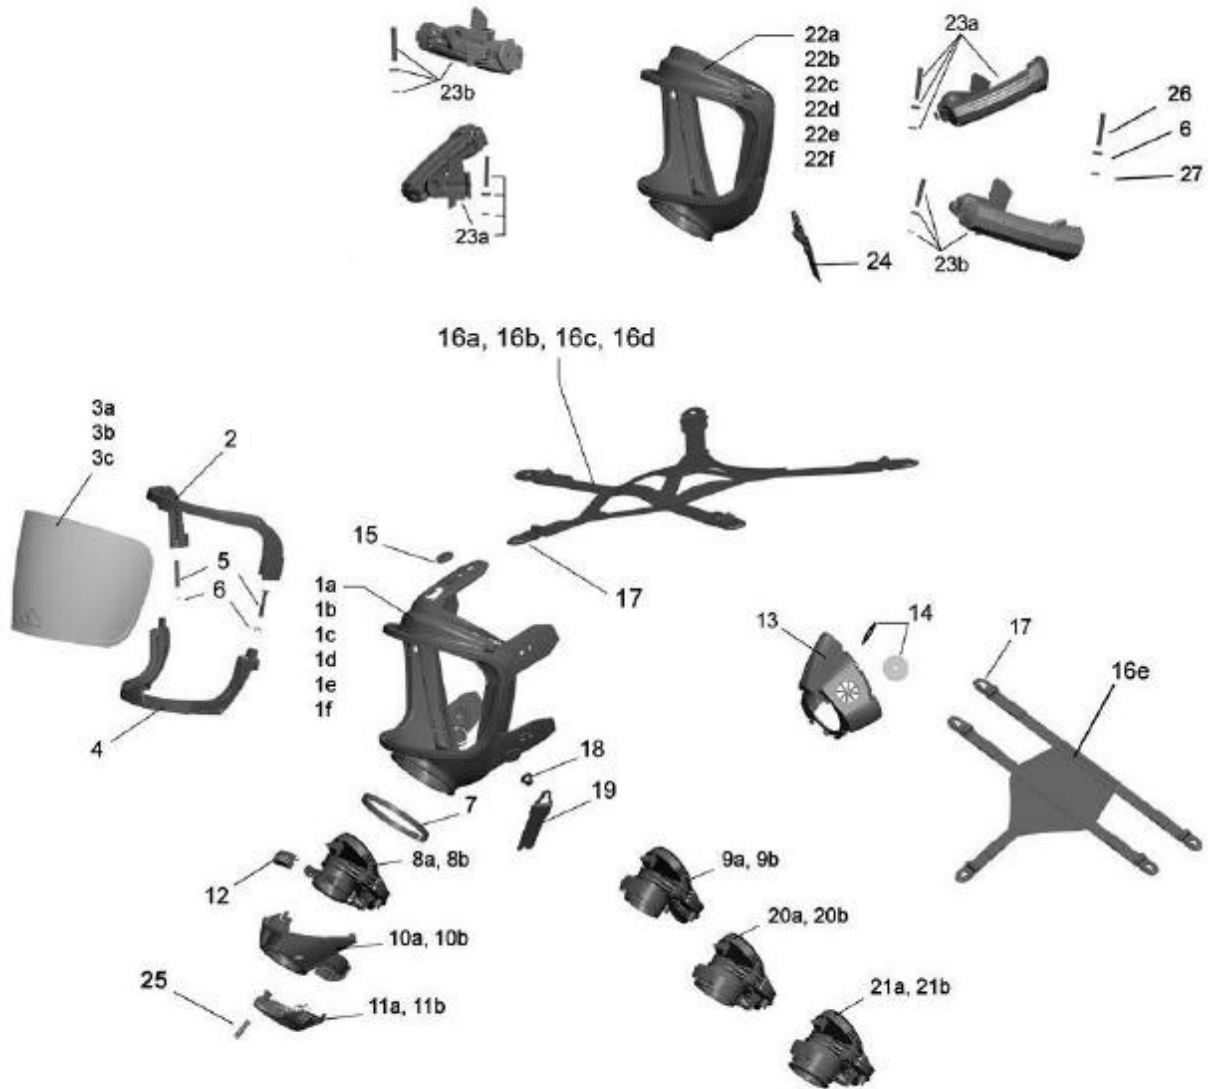

Лицевая часть FPS 7000.

Лицевая часть FPS 7000. Перечень запасных частей.

№	Наименование	Код заказа	№	Наименование	Код заказа
1a	Корпус EPDM-S,FPS 7000	R56410	20b	Коннектор ріесе PE, spl., FPS 7000	R56665
1b	Корпус EPDM-M,FPS 7000	R56487	21a	Коннектор ріесе ESA, spl., FPS 7000	R56260
1c	Корпус EPDM-L,FPS 7000	R56402	21b	Коннектор ріесе ESA, spl., FPS 7000	R56666
1d	Корпус SI-S, FPS 7000	R56299	22a	Корпус маски EPDMS/A, FPS 7000	R56260
1e	Корпус SI-M, FPS 7000	R56488	22b	Корпус маски EPDM-M/AC	R56264
1f	Корпус SI-L, FPS7000	R56302	22c	Корпус маски EPDM L/A, FPS 7000	R56265
2	Верхняя рамка визора FPS	R56226	22d	Корпусмаски SI-S/A	R56266
3a	PC визор, FPS 7000	R56223	22e	Корпус маски SI-M/A C	R56267
3b	Визор с покрытием PCas	R56288	22f	Корпус маски SI-L/A, FPS 7000	R56268
3c	Визор с покрытием antifog	R56291	23a	Адаптор H61, FPS 7000 (S-fix)	R56500
4	Нижняя рамка визора FPS 7000	R56227	23b	АдапторH62, FPS 7000 (Q-fix)	R56490
5	Винт M4X30-A4 (Torx)	1390020	24	Шейный ремень, МНС	R53272
6	Гайка М4	R56548	25	Винт Torx TX10 C	1390021
7	Хомут FPS7000	R56340	26	Винт ISO 14583 M4x35-A4	R56637
8a	Коннектор P-T, spl. FPS 7000	R56270	27	Шайба	R53875
8b	Коннектор P,	R56633			
9a	Коннектор RA-T, FPS 7000	R56285			
9b	Коннектор RA.FPS 7000	R56634			
10a	Вставка RA, P FPS 7000	R56278			
10b	Вставка PE, ESA, FPS 7000	R56378			
11a	Крышка черная FPS 7000	R56518			
11b	Крышка красная, FPS 7000	R56279			
12	Кнопка FPS 7000 C	R56218			
13a,14	Подмасочник 1, spl.,FPS 7000	R56472			
13b,14	Подмасочник 2, spl.,FPS 7000	R56470			
13c,14	Подмасочник 3, spl.,FPS 7000	R56471			
14	Диск клапана (black)	R54671			
15	Кнопка-фиксатор	R54664			
16a	Оголовье M/L EPDM black	R54721			
16b	Оголовье S EPDM	R56436			
16c	Оголовье (silicon)	R54662			
16d	Оголовье SI-S	R56407			
16e,17	Оголовье-сетка FPS 7000	R56197			
17	Регулировочная пряжка,spl.	R58470			
18	Двойная кнопка	RM08910			
19a	Шейный ремень ПВХ	R51772			
19b	Шейный ремень эластичный	R56366			
20a	Коннектор PE-T, spl. FPS 7000	R56275