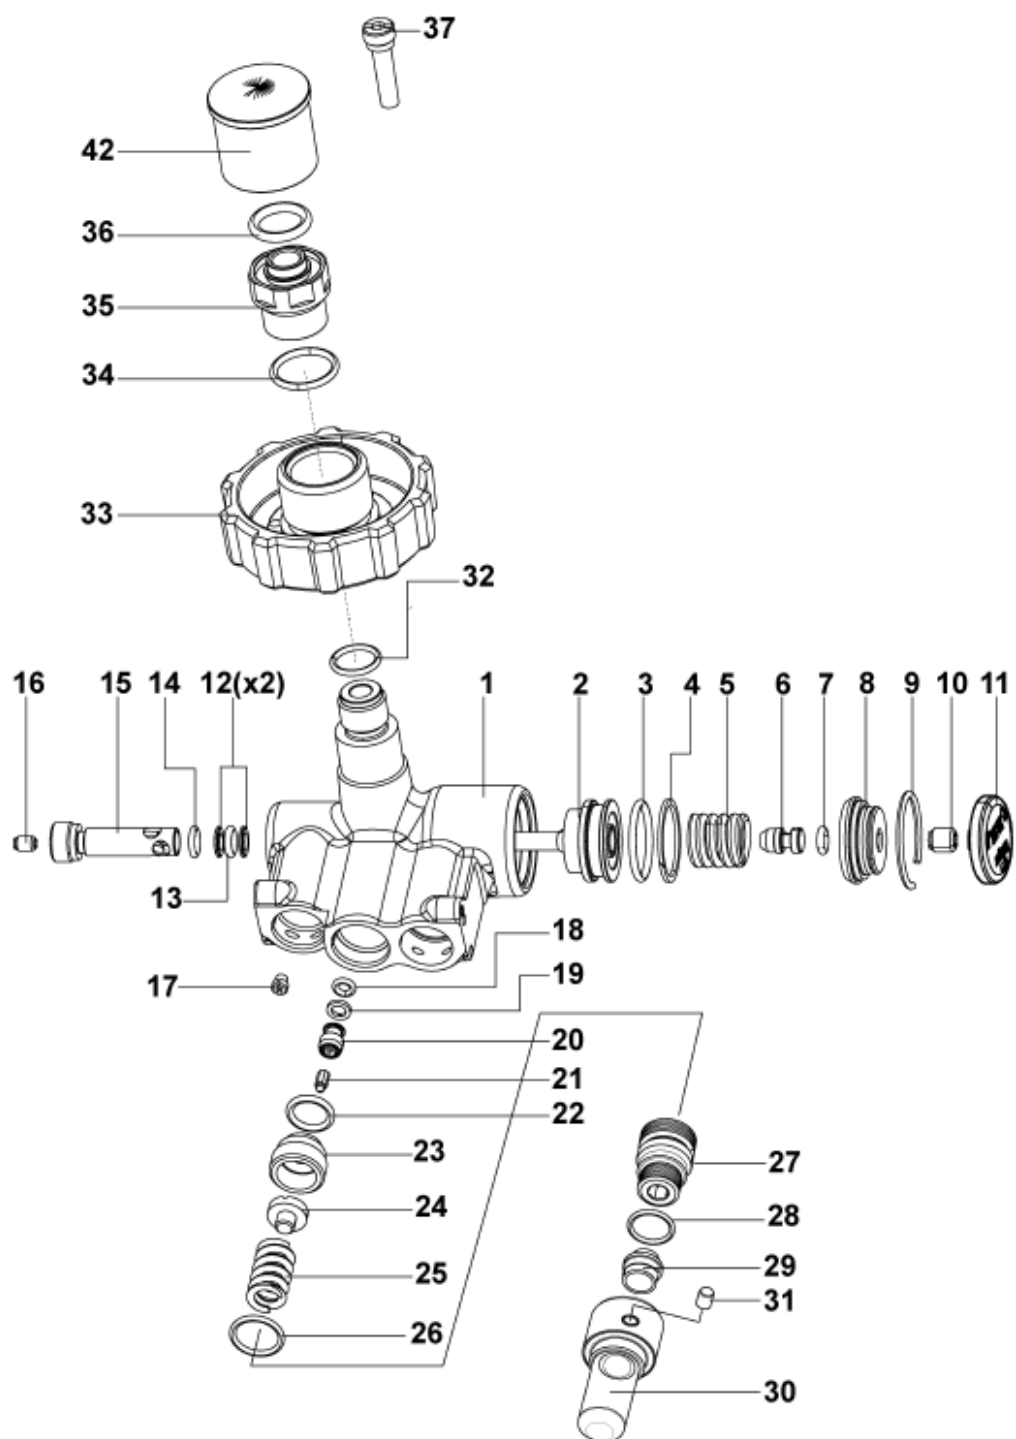

Редуктор дыхательного аппарата «ДПА-300» и его модификаций

Редуктор дыхательного аппарата «ДПА-300» и его модификаций.

Перечень запасных частей.

№	Наименование	Код заказа
1	Корпус редуктора	3355998
2	Пистон	3337208
3	Уплотнительное кольцо пистона	3337213
4	Упорное кольцо пистона	3337218
5	Пружина пистона	3337218
6	Плунжер	3337230
7	Уплотнительное кольцо плунжера	3337214
8	Крышка редуктора	3337207
9	Удерживающее полукольцо	3338596
10	Винт плунжера	3337206
11	Пломба	3338596
12	Шайба	3337211
13	Уплотнительное кольцо	3337215
14	Уплотнительное кольцо клапана	3337216
15	Предохранительный клапан	3355992
16	Защитное кольцо	3337108
17	Регулировочный винт	R18414
18	Уплотнительное кольцо 3x1,5	3337204
19	Опорное кольцо	3337205
20	Плунжер сигнального устройства	3337203
21	Болт	R50116
22	Уплотнительное кольцо	3330953
23	Коническая втулка	3337202
24	Вставка	D17144
25	Пружина сигнального устройства	R51517
26	Уплотнительное кольцо	R50121
27	Адаптер свистка	3356741
28	Уплотнительное кольцо свистка	3359420
29	Вставка свистка	3350317
30	Корпус свистка	3356739
31	Фиксирующий винт	3350055
32	Уплотнительное кольцо	3337226
33	Маховик	3355994
34	Уплотнительное кольцо	3355983
35	Штуцер	3355995
36	Уплотнительное кольцо 11x2,5 (N638)	D17409
37	Синтометаллический фильтр	R51806