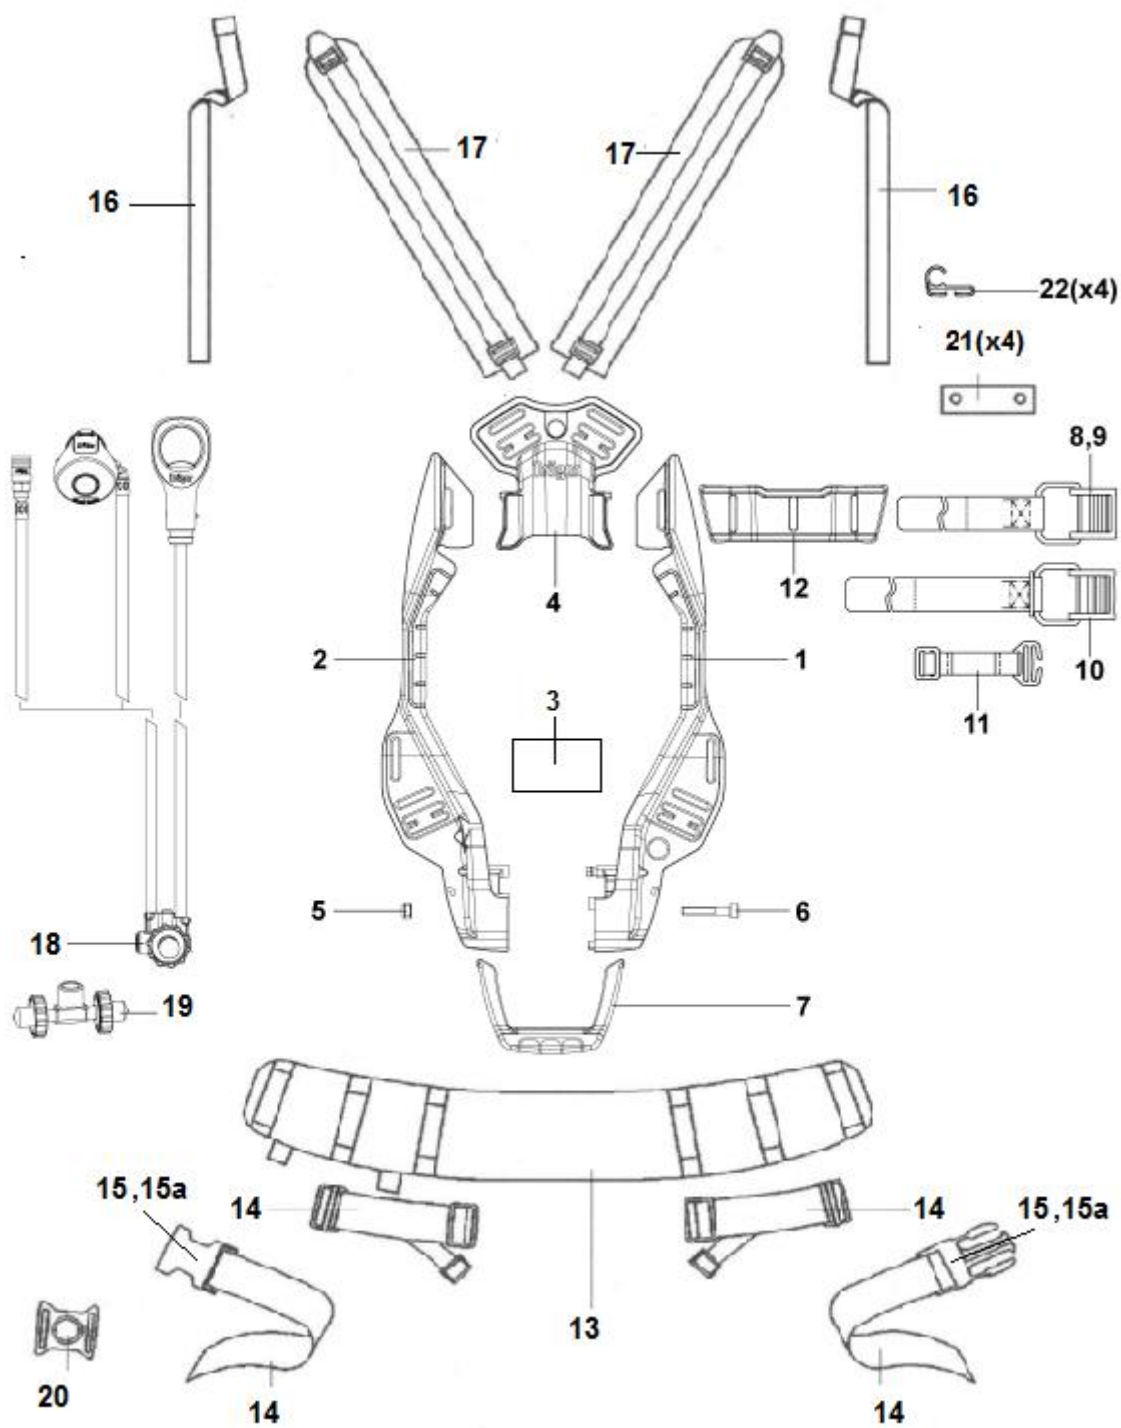

Лицевая часть FPS 7000. Перечень запасных частей.

№	Наименование	Код заказа	№	Наименование	Код заказа
1a	Корпус EPDM-S,FPS 7000	R56410	20b	Коннектор ріесе PE, spl., FPS 7000	R56665
1b	Корпус EPDM-M,FPS 7000	R56487	21a	Коннектор ріесе ESA, spl., FPS 7000	R56260
1c	Корпус EPDM-L,FPS 7000	R56402	21b	Коннектор ріесе ESA, spl., FPS 7000	R56666
1d	Корпус SI-S, FPS 7000	R56299	22a	Корпус маски EPDMS/A, FPS 7000	R56260
1e	Корпус SI-M, FPS 7000	R56488	22b	Корпус маски EPDM-M/AC	R56264
1f	Корпус SI-L, FPS7000	R56302	22c	Корпус маски EPDM L/A, FPS 7000	R56265
2	Верхняя рамка визора FPS	R56226	22d	Корпусмаски SI-S/A	R56266
3a	PC визор, FPS 7000	R56223	22e	Корпус маски SI-M/A C	R56267
3b	Визор с покрытием PCas	R56288	22f	Корпус маски SI-L/A, FPS 7000	R56268
3c	Визор с покрытием antifog	R56291	23a	Адаптор H61, FPS 7000 (S-fix)	R56500
4	Нижняя рамка визора FPS 7000	R56227	23b	АдапторH62, FPS 7000 (Q-fix)	R56490
5	Винт M4X30-A4 (Torx)	1390020	24	Шейный ремень, МНС	R53272
6	Гайка М4	R56548	25	Винт Torx TX10 C	1390021
7	Хомут FPS7000	R56340	26	Винт ISO 14583 M4x35-A4	R56637
8a	Коннектор P-T, spl. FPS 7000	R56270	27	Шайба	R53875
8b	Коннектор P,	R56633			
9a	Коннектор RA-T, FPS 7000	R56285			
9b	Коннектор RA.FPS 7000	R56634			
10a	Вставка RA, P FPS 7000	R56278			
10b	Вставка PE, ESA, FPS 7000	R56378			
11a	Крышка черная FPS 7000	R56518			
11b	Крышка красная, FPS 7000	R56279			
12	Кнопка FPS 7000 C	R56218			
13a,14	Подмасочник 1, spl.,FPS 7000	R56472			
13b,14	Подмасочник 2, spl.,FPS 7000	R56470			
13c,14	Подмасочник 3, spl.,FPS 7000	R56471			
14	Диск клапана (black)	R54671			
15	Кнопка-фиксатор	R54664			
16a	Оголовье M/L EPDM black	R54721			
16b	Оголовье S EPDM	R56436			
16c	Оголовье (silicon)	R54662			
16d	Оголовье SI-S	R56407			
16e,17	Оголовье-сетка FPS 7000	R56197			
17	Регулировочная пряжка,spl.	R58470			
18	Двойная кнопка	RM08910			
19a	Шейный ремень ПВХ	R51772			
19b	Шейный ремень эластичный	R56366			
20a	Коннектор PE-T, spl. FPS 7000	R56275			

Подвесная система дыхательного аппарата «ДПА-300» и его модификаций.