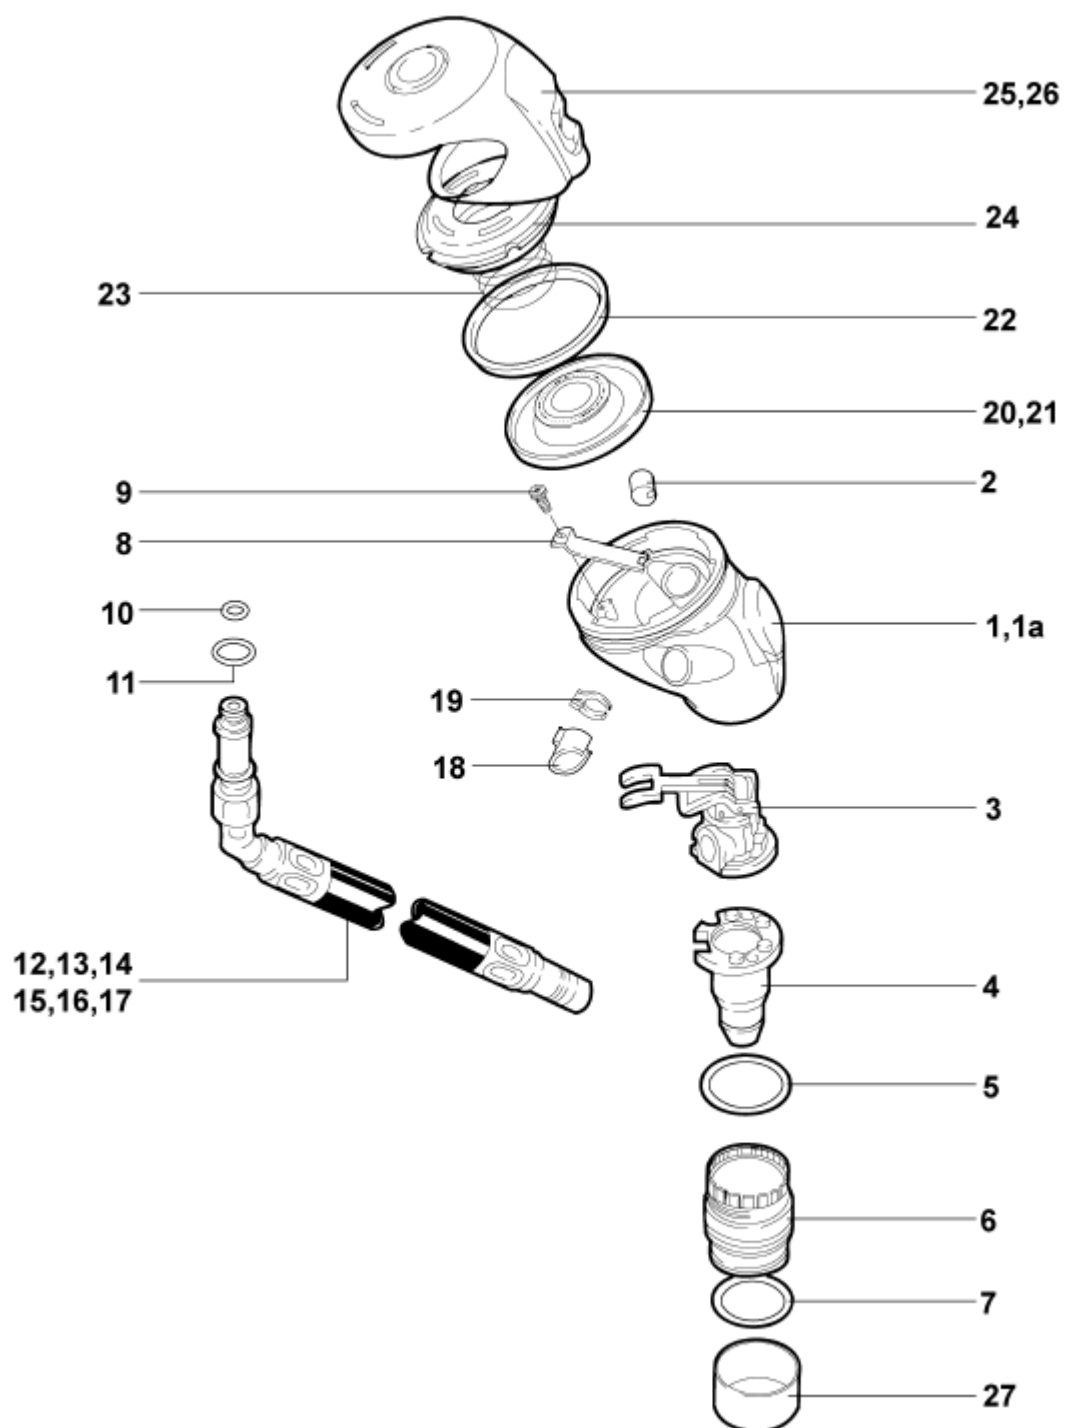

Легочный автомат Plus LDVP и Plus LDV A Parel.