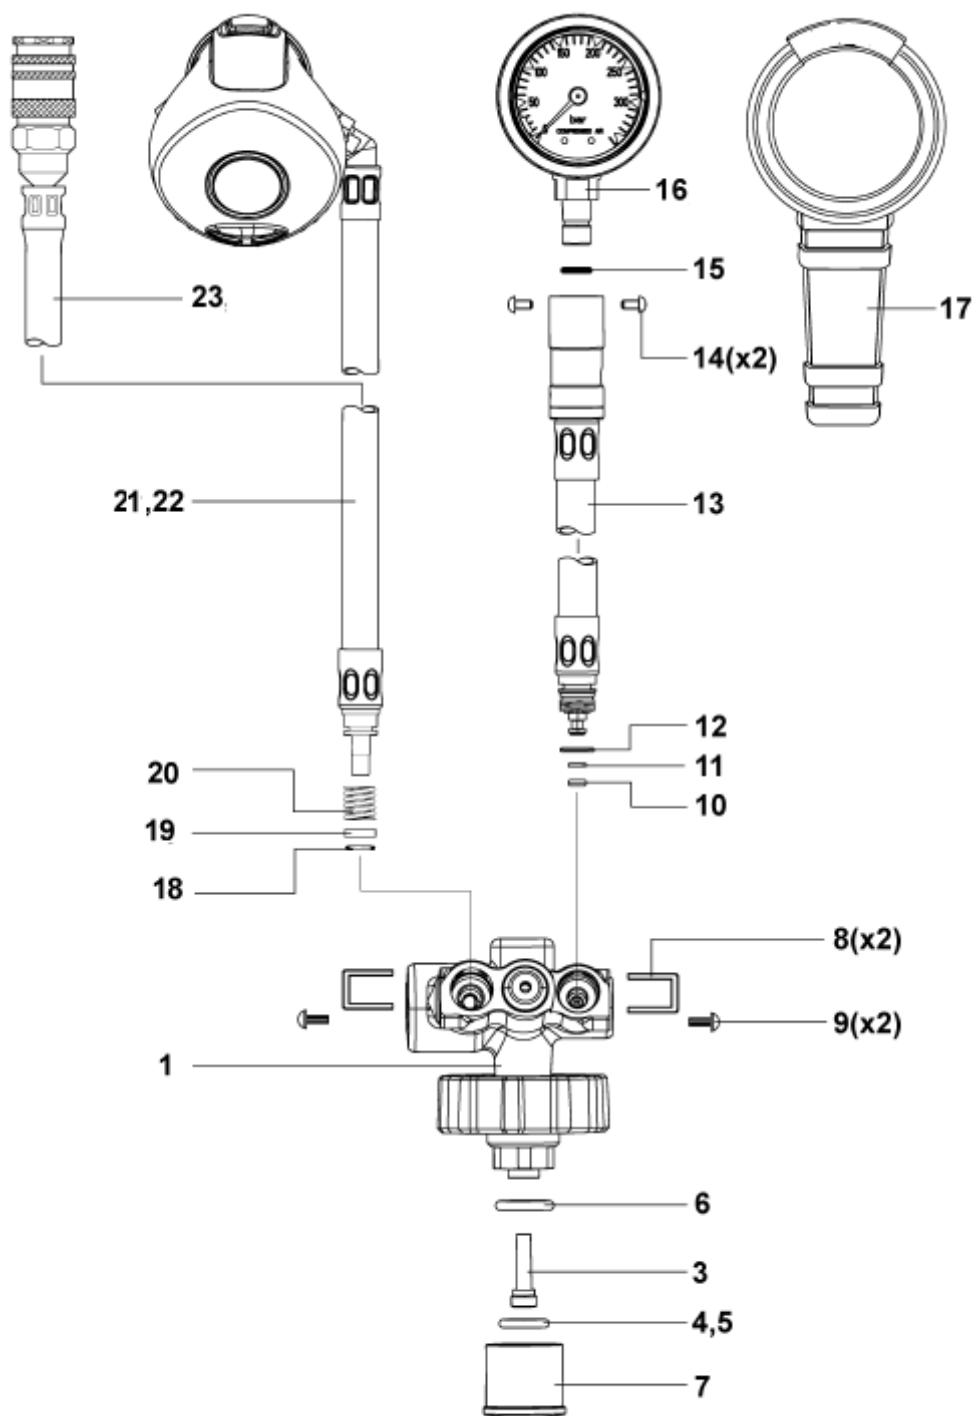

Пневматическая система дыхательных аппаратов «ДПА-300» и его модификаций.