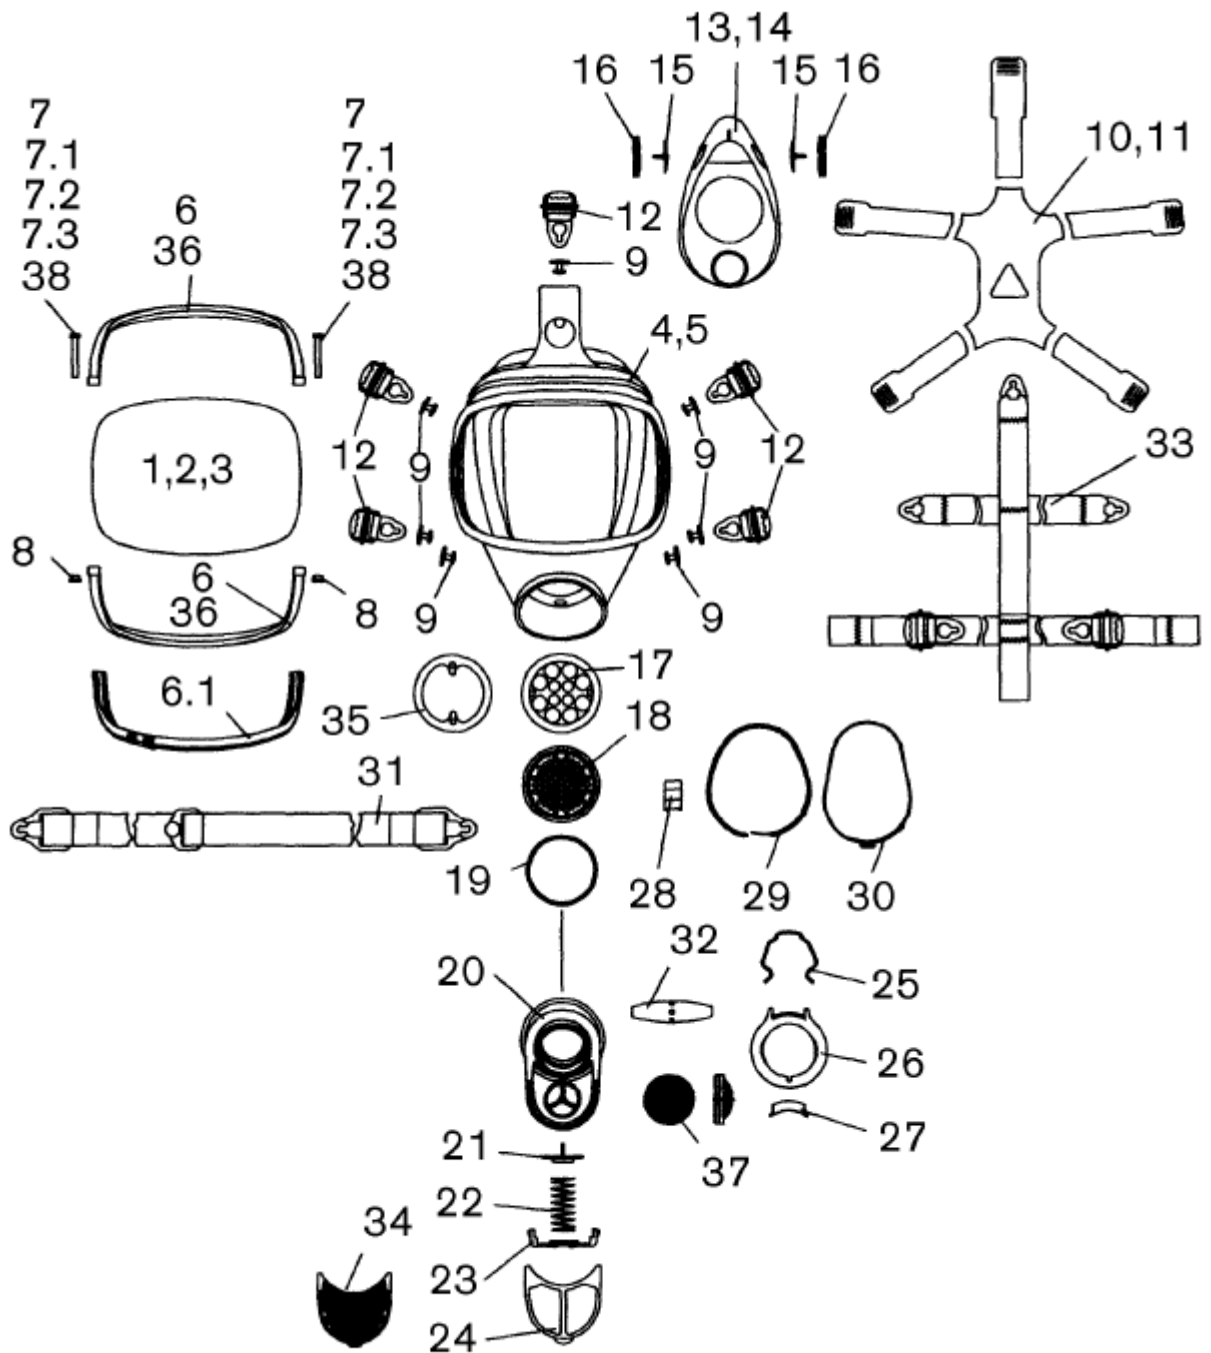

**Основные узлы и запасные части дыхательного аппарата со
сжатым воздухом ДПА-300
и его модификаций**

Приложение №1. Основные узлы и запасные части «ДПА-300» и его модификаций.

Лицевая часть Panorama Nova Standard P.

Лицевая часть Рапората Nova. Перечень запасных частей.

№	Наименование	Код заказа	№	Наименование	Код заказа
1	Визор поликарбонат	R50833			
2	Визор триплекс	R26989			
3а	Визор из поликарбоната с покрытием против царапин	R55071			
4	Корпус маски (EPDM)	R53662			
5	Корпус маски силиконовый	R53663			
6-8	Набор установки визора	R23117			
6	Обойма визора стальная	R50146			
7	Винт М4Х20	1341388			
7.1.	Винт-саморез	1275224			
7.2.	Винт М4Х30	1390007			
7.3.	Винт М4Х22	1390325			
8	Гайка М4	133602			
9	Двойная кнопка	RM08910			
10	Оголовье EPDM	R26279			
11	Оголовье силиконовое	R50282			
12	Скользящая пряжка	R28329			
13	Подмасочник EPDM	R52822			
14	Подмасочник силиконовый	R52832			
15+16	Комплект клапана обдува	R26686			
15	Клапан обдува	RM08304			
16	Седло клапана обдува	RM08303			
17	Прижимное кольцо	R52816			
18	Переговорная мембрана	R51102			
19	Уплотнительное кольцо	T10549			
20	Гнездо штекера Р	R50070			
21	Клапан выдоха	R54170			
22	Пружина	R50075			
23	Фиксатор пружины	R54133			
24	Крышка клапанной коробки	R50078			
25	Прижимная планка	R28385			
26	Гнездо штекера Р	R28383			
27	Кнопка	R28384			
28	Пластина	R53179			
29	Кольцо	R52184			
30	Обжимное кольцо	R52185			
31	Шейный ремень	R51772			